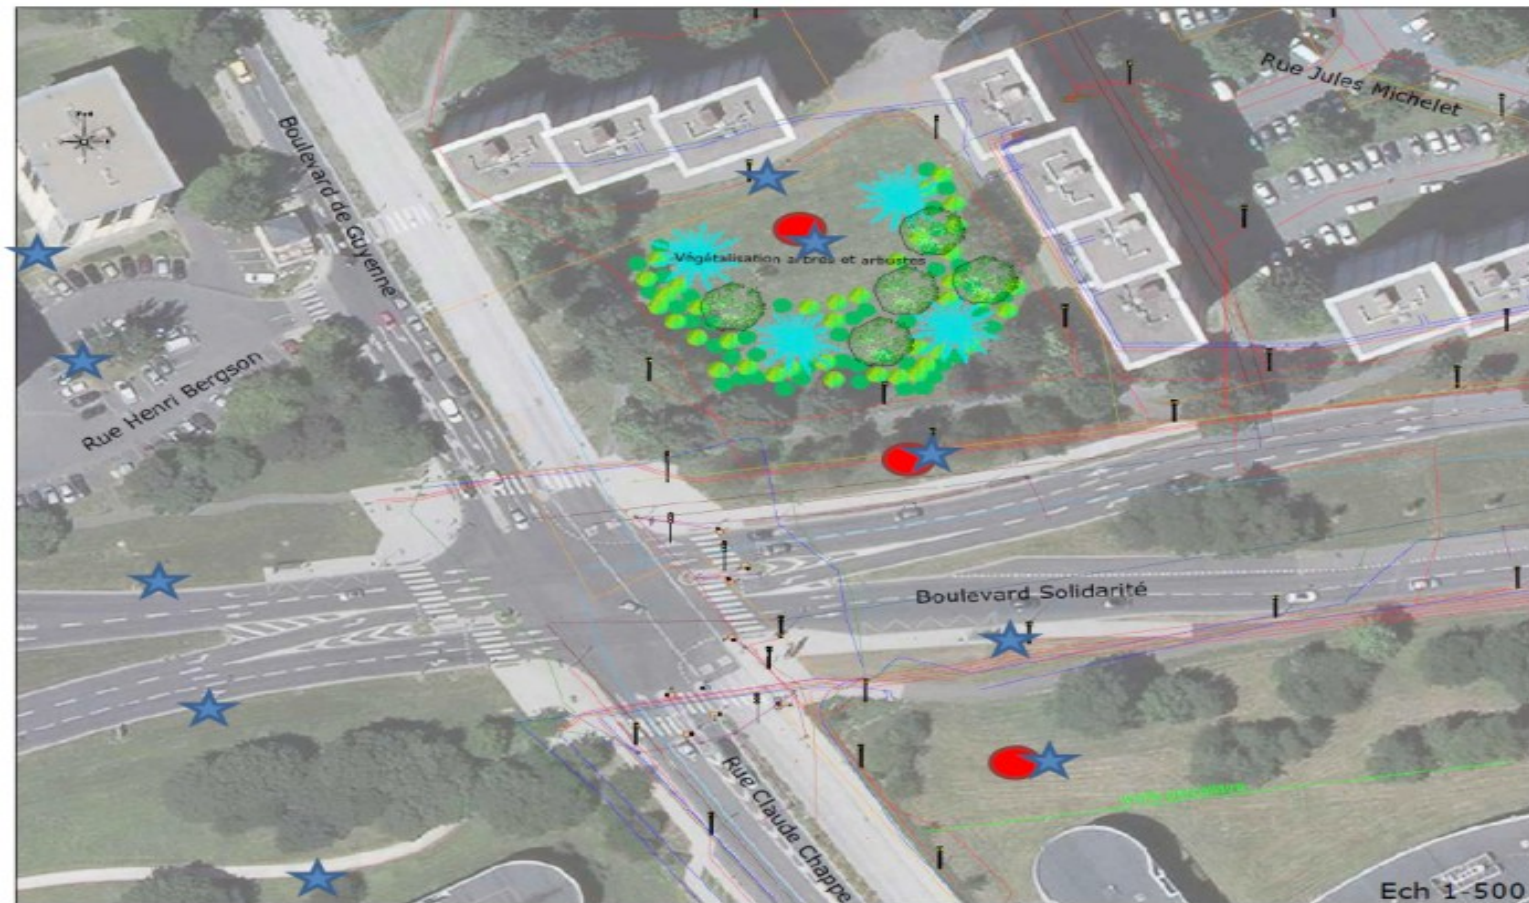

LA PLACE DE L'ARBRE DANS L'AMÉNAGEMENT URBAIN

Franck ROGOVITZ – Chef de mission
développement durable et solidaire

Préserver le patrimoine

- Une charte de l'Arbre depuis 2014
 - + 9 000 arbres d'alignement (90 remarquables et d'avenir)
 - Mise en œuvre : lien avec maîtres d'œuvres, aménageurs, concessionnaires de réseaux
 - + LPO et CPEPESC
 - Un barème d'estimation des dégâts
- Une commission d'abattage et de plantation

Espace test SESAME – Plan de principe : végétalisation et implantation des capteurs

LEGENDE :

- ★ : Capteurs passifs (NO₂)
- : Capteurs actifs (PM₁₀)

PERIODES DE MESURE :

- 1^{ère} campagne en septembre 2020 : Etat 0
- Plantations en novembre 2020
- 2^{ème} campagne en septembre 2022
- puis tous les 2 ans en été

Que sont les services écosystémiques ?

Qu'est-ce que Sesame ?

Un guide

Un outil

85 fiches essences

Que fait l'outil Sesame ?

J'ai un projet urbain, dans lequel je souhaite favoriser la fixation des polluants et la biodiversité... Mais aussi, sur le plan paysager, évoquer des ambiances de bord d'eau. Quelle gamme d'espèce privilégier ?

- Liste de 10 essences : éviter l'effet espèce idéale**
- | | |
|--------------------|----------------------------|
| Saule blanc | Sophora du Japon |
| Saule des vanniers | Érable plane |
| Érable sycomore | Tilleul à grandes feuilles |
| Sureau noir | Chêne rouge d'Amérique |
| Chêne sessile | Peuplier blanc |