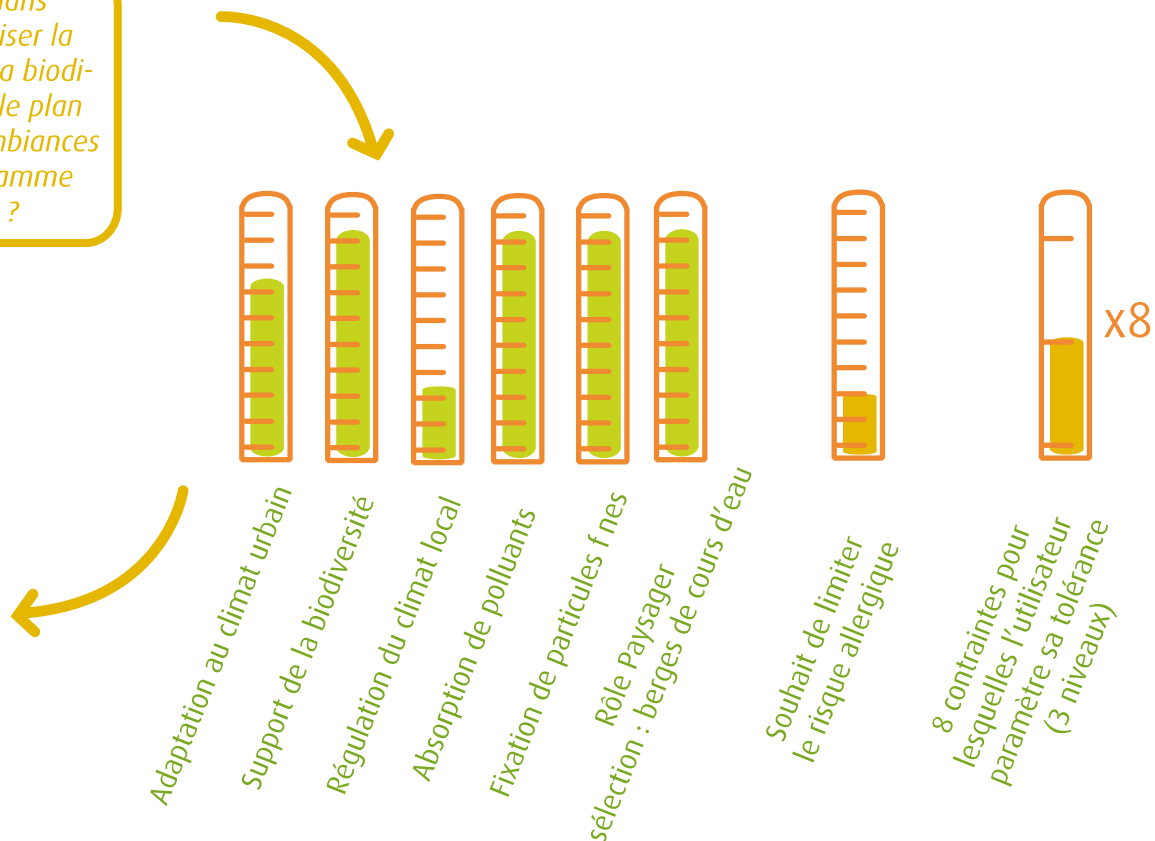

Espace test SESAME – Plan de principe : végétalisation et implantation des capteurs

LEGENDE :

- ★ : Capteurs passifs (NO₂)
- : Capteurs actifs (PM₁₀)

PERIODES DE MESURE :

- 1^{ère} campagne en septembre 2020 : Etat 0
- Plantations en novembre 2020
- 2^{ème} campagne en septembre 2022
- puis tous les 2 ans en été

Que sont les services écosystémiques ?

Qu'est-ce que Sesame ?

Un guide

Un outil

85 fiches essences

Que fait l'outil Sesame ?

J'ai un projet urbain, dans lequel je souhaite favoriser la fixation des polluants et la biodiversité... Mais aussi, sur le plan paysager, évoquer des ambiances de bord d'eau. Quelle gamme d'espèce privilégier ?

- Liste de 10 essences : éviter l'effet espèce idéale**
- | | |
|--------------------|----------------------------|
| Saule blanc | Sophora du Japon |
| Saule des vanniers | Érable plane |
| Érable sycomore | Tilleul à grandes feuilles |
| Sureau noir | Chêne rouge d'Amérique |
| Chêne sessile | Peuplier blanc |