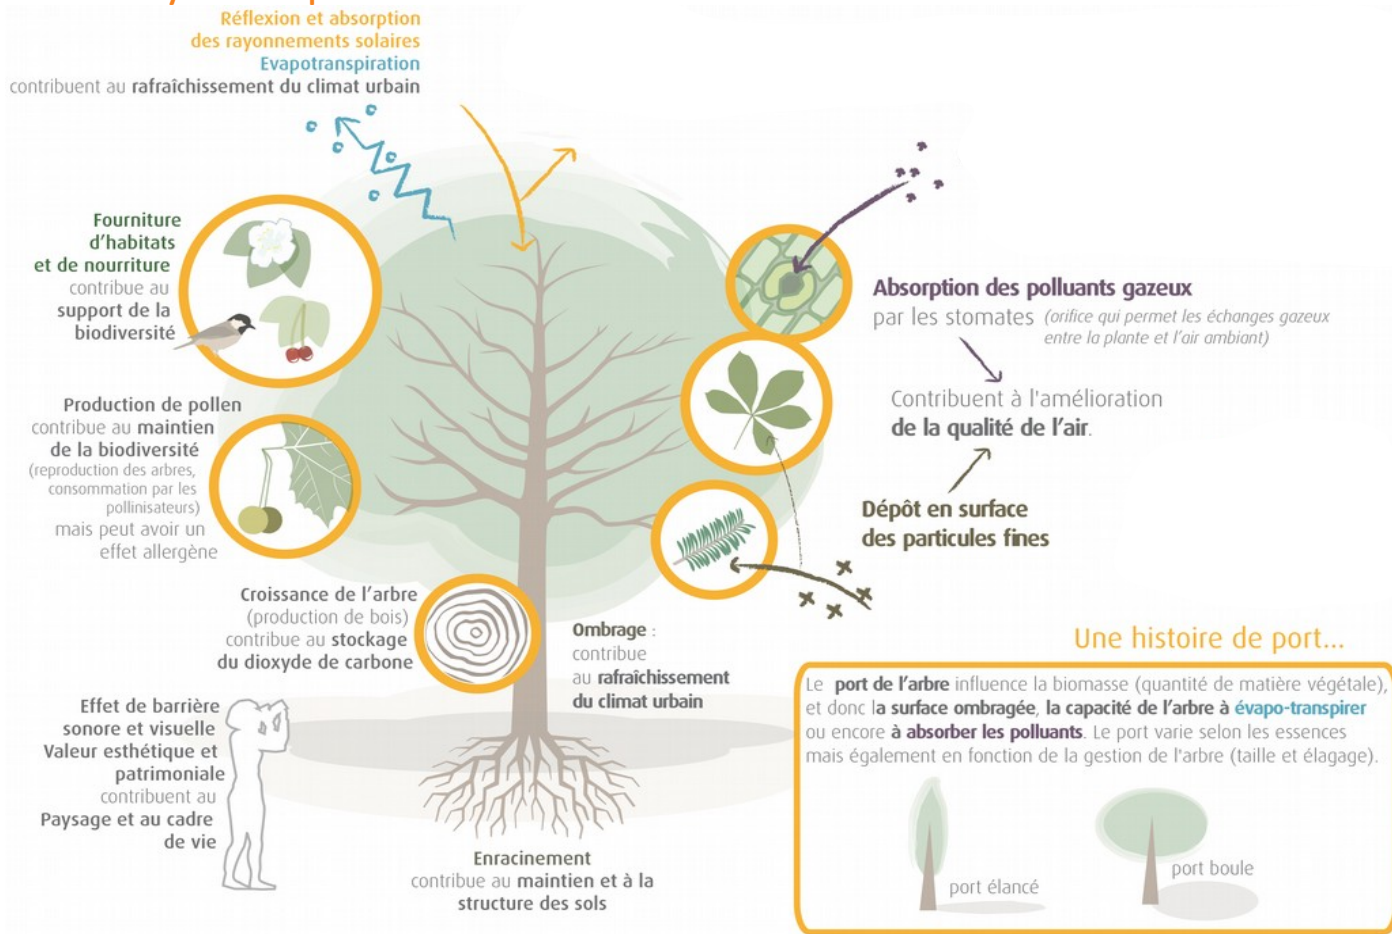

LA PLACE DE L'ARBRE DANS L'AMÉNAGEMENT URBAIN

Franck ROGOVITZ – Chef de mission
développement durable et solidaire

Préserver le patrimoine

- Une charte de l'Arbre depuis 2014
 - + 9 000 arbres d'alignement (90 remarquables et d'avenir)
 - Mise en œuvre : lien avec maîtres d'œuvres, aménageurs, concessionnaires de réseaux
 - + LPO et CPEPESC
 - Un barème d'estimation des dégâts
- Une commission d'abattage et de plantation

Préparer l'avenir

- Végétalisation avec SESAME
 - 3 000 arbres/an à planter
 - Projets urbains et la place de la Nature
 - Éviter les îlots de chaleur
 - Développer la Biodiversité (nichoirs, zones humides, forêts urbaines, etc.)
- Acceptation sociale et éducation à la Nature
 - Enjeux TVB - biodiversité
 - Place de l'animal en Ville

Espace test SESAME – Plan de principe : végétalisation et implantation des capteurs

LEGENDE :

- ★ : Capteurs passifs (NO₂)
- : Capteurs actifs (PM₁₀)

PERIODES DE MESURE :

- 1^{ère} campagne en septembre 2020 : Etat 0
- Plantations en novembre 2020
- 2^{ème} campagne en septembre 2022
- puis tous les 2 ans en été

Que sont les services écosystémiques ?

Qu'est-ce que Sesame ?

Un guide

Un outil

85 fiches essences

Que fait l'outil Sesame ?

J'ai un projet urbain, dans lequel je souhaite favoriser la fixation des polluants et la biodiversité... Mais aussi, sur le plan paysager, évoquer des ambiances de bord d'eau. Quelle gamme d'espèce privilégier ?