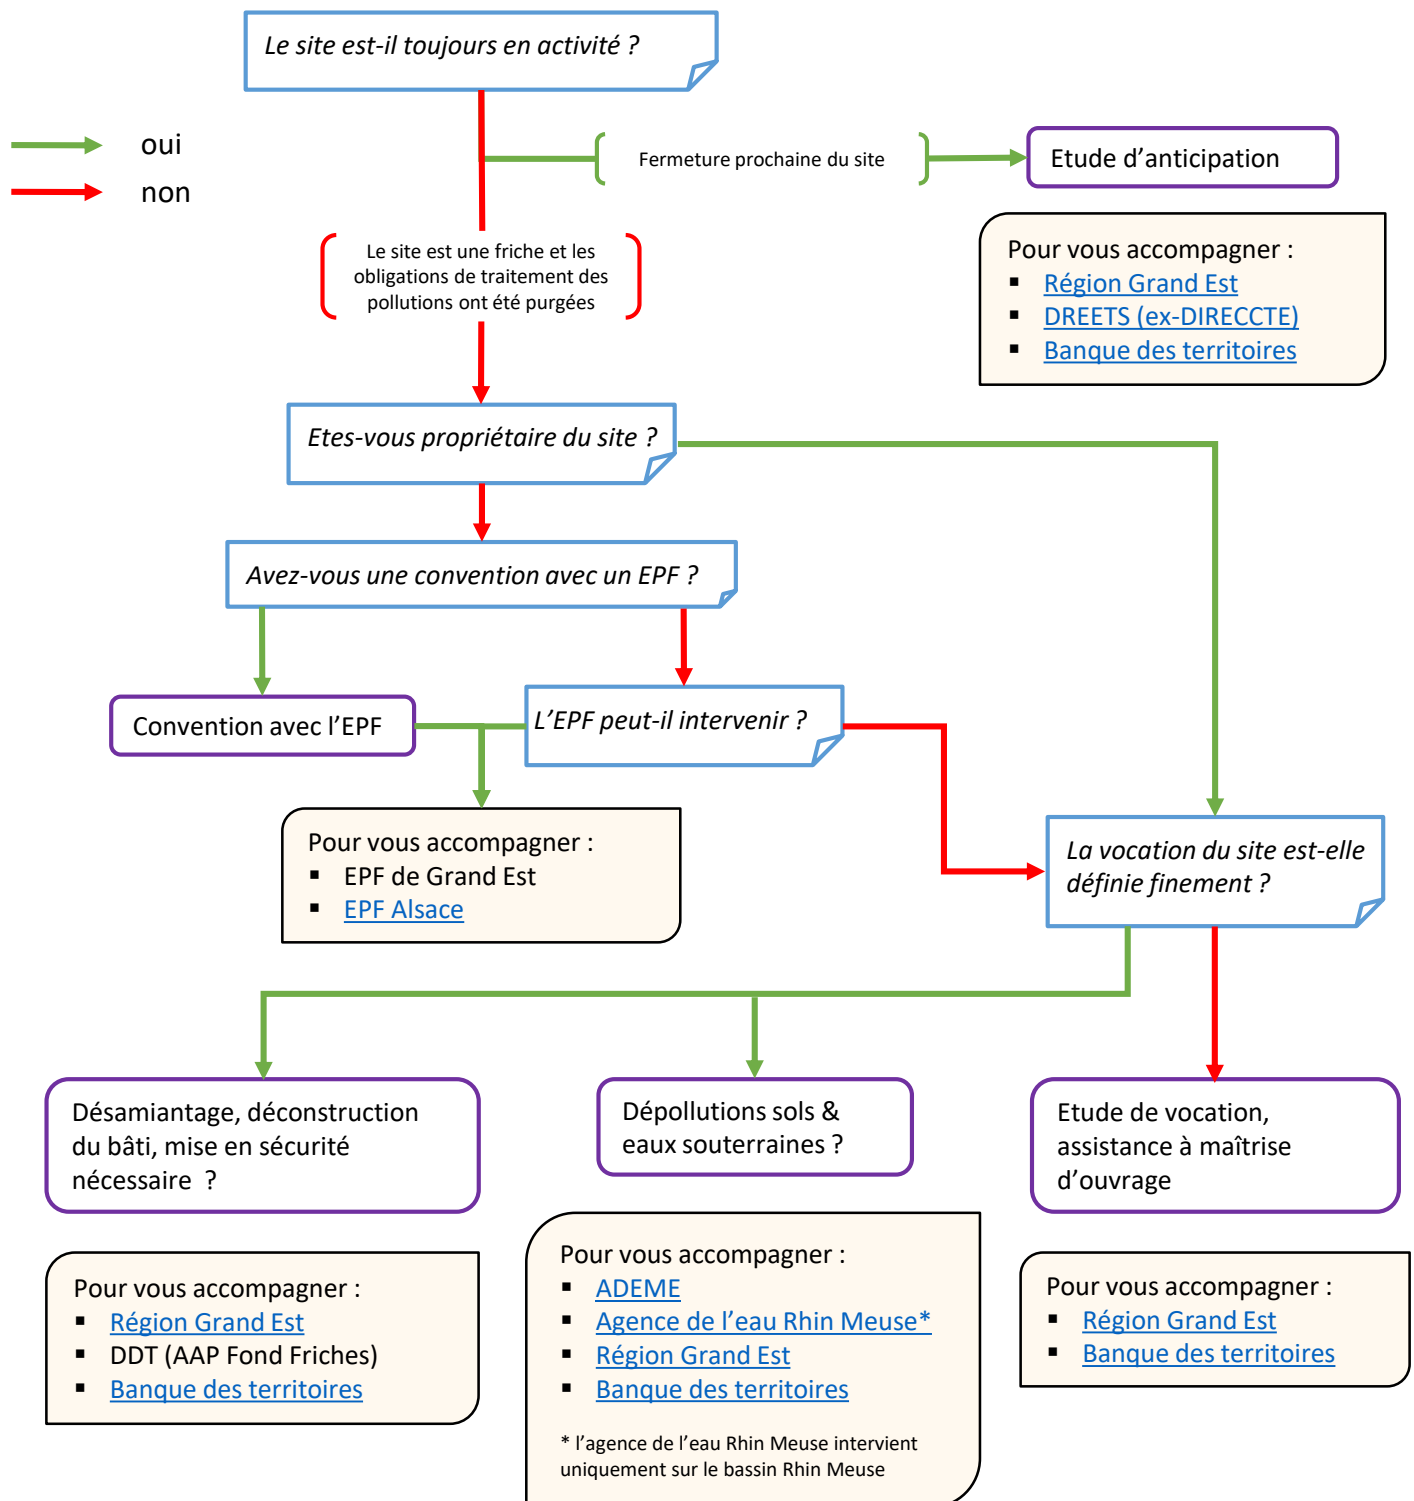

Vous accompagner dans le traitement des friches

A destination des collectivités ou opérateurs publics

Cette fiche synthétique a pour but de vous orienter rapidement vers le ou les partenaires en capacité de vous accompagner, selon votre projet d'aménagement de friche et son contexte.

Vous accompagner dans le traitement des friches

A destination des collectivités ou opérateurs publics

PLATEFORME
REGIONALE DU FONCIER
& DE L'AMENAGEMENT
DURABLE

Vos contacts

DDT 08

Unité connaissance et conseil aux territoires
03.51.16.51.56
romain.henriet@ardennes.gouv.fr